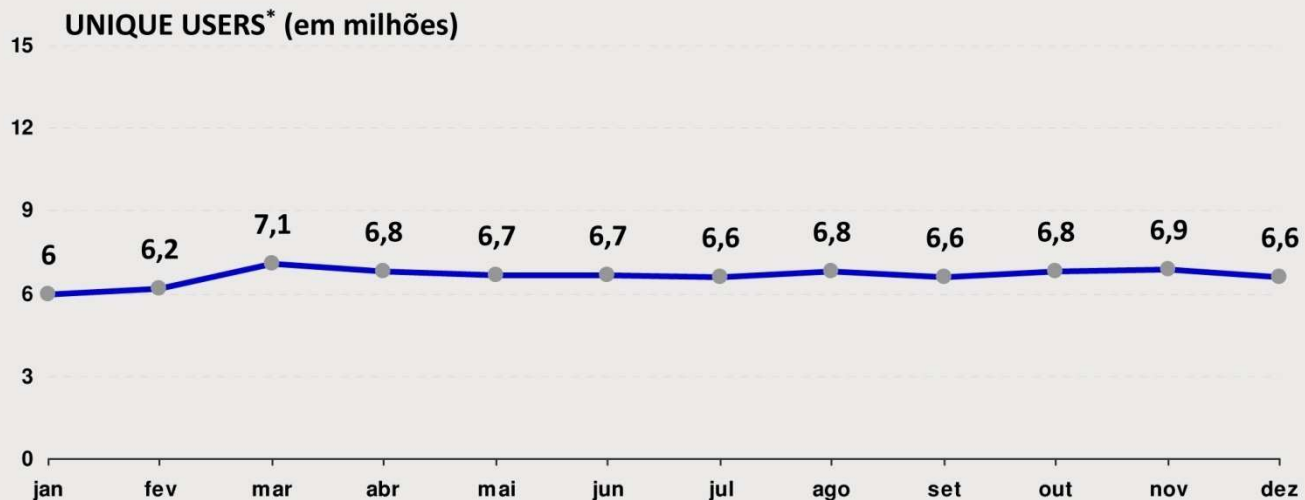

mídia kit **ON-LINE**

<http://editoraglobo.globo.com>

**EDITORA
GLOBO**

13 websites

100 milhões de page views

6,6 milhões* de usuários únicos/mês

Ibope Online – Média/2010 – Painel: Home + Work
*Unduplicated Audience

EVOLUÇÃO DA AUDIÊNCIA DOS SITES DA EDITORA GLOBO

TODOS OS SITES:

QUEM

ÉPOCA

Crescer

AUTO
ESPORTE

marie claire

NEGÓCIOS

7.864.000
page views/mês

581.000
unique visitors/mês

43% Homens 57% Mulheres

Tabela

TABELA DE PREÇOS 2011 SITES DA EDITORA GLOBO

SITE / FORMATO	Super Banner 728x90	Super Banner expand 728x400	Dhtml (Floater)	Rich Media	Arroba Banner 300x250	Arroba expand 300x600	Corner 234x90	Mini Banner Expansível	Botão (patrocínio) 120x60
	CPM	CPM	DIÁRIA	CPM	CPM	CPM	CPM	CPM	CPM
Época	119	131	4.596	158	105	118	-	-	46
Época Negócios	127	140	4.925	168	112	125	91	112	50
Época São Paulo	117	129	4.514	154	104	116	-	-	45
Quem	117	129	4.514	154	104	116	-	104	45
Marie Claire	127	140	4.925	168	112	125	91	-	50
Criativa	117	129	4.514	154	104	116	83	-	45
Casa e Jardim	117	129	4.514	154	104	116	83	104	45
Crescer	117	129	4.514	154	104	116	83	104	45
PEGN	119	131	4.596	158	105	118	84	-	46
Globor Rural	117	129	4.514	154	104	116	-	-	45
Auto Esporte	127	140	4.925	168	112	125	-	112	50
Galileu	117	129	4.514	154	104	116	83	-	45