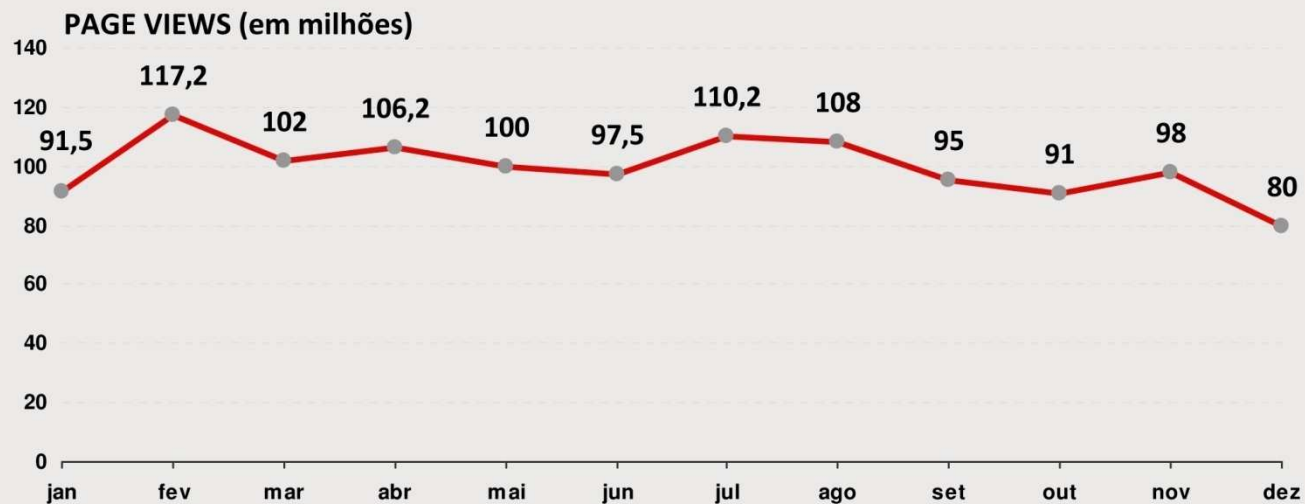

mídia kit **ON-LINE**

<http://editoraglobo.globo.com>

**EDITORA
GLOBO**

13 websites

100 milhões de page views

6,6 milhões* de usuários únicos/mês

Ibope Online – Média/2010 – Painel: Home + Work
*Unduplicated Audience

EVOLUÇÃO DA AUDIÊNCIA DOS SITES DA EDITORA GLOBO

TODOS OS SITES:

QUEM

ÉPOCA

Crescer

AUTO
ESPORTE

marie claire

NEGÓCIOS

7.864.000
page views/mês

581.000
unique visitors/mês

43% Homens 57% Mulheres

Tabela

TABELA DE PREÇOS 2011 SITES DA EDITORA GLOBO

SITE / FORMATO	Super Banner 728x90	Super Banner expand 728x400	Dhtml (Floater)	Rich Media	Arroba Banner 300x250	Arroba expand 300x600	Corner 234x90	Mini Banner Expansível	Botão (patrocínio) 120x60
	CPM	CPM	DIÁRIA	CPM	CPM	CPM	CPM	CPM	CPM
Época	119	131	4.596	158	105	118	-	-	46
Época Negócios	127	140	4.925	168	112	125	91	112	50
Época São Paulo	117	129	4.514	154	104	116	-	-	45
Quem	117	129	4.514	154	104	116	-	104	45
Marie Claire	127	140	4.925	168	112	125	91	-	50
Criativa	117	129	4.514	154	104	116	83	-	45
Casa e Jardim	117	129	4.514	154	104	116	83	104	45
Crescer	117	129	4.514	154	104	116	83	104	45
PEGN	119	131	4.596	158	105	118	84	-	46
Globor Rural	117	129	4.514	154	104	116	-	-	45
Auto Esporte	127	140	4.925	168	112	125	-	112	50
Galileu	117	129	4.514	154	104	116	83	-	45