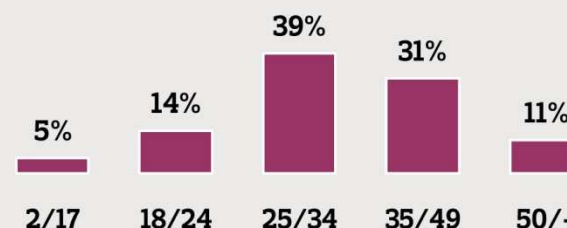

Fonte: Ibope Online – Painel: Home + Work
* Unduplicated Audience

casaejardim.com.br

CASA E JARDIM, porque morar bem traz satisfação, prazer e qualidade de vida.

O site CASA E JARDIM ajuda a transformar em realidade o sonho de morar bem. O site traz as principais tendências de decoração, paisagismo, arquitetura e design sem imposições, respeitando estilos, histórias e comportamentos individuais. Ajuda o usuário a viver com conforto, estilo (o estilo de cada um) e, sobretudo, sossego e felicidade. O site traz dois blogs incríveis: Cheiro de Mato e Lá em Casa. Traz também enquetes, fóruns e vídeos com o making of das principais reportagens da revista.

7.864.000
page views/mês

581.000
unique visitors/mês

43% Homens 57% Mulheres

Tabela

TABELA DE PREÇOS 2011 SITES DA EDITORA GLOBO

SITE / FORMATO	Super Banner 728x90	Super Banner expand 728x400	Dhtml (Floater)	Rich Media	Arroba Banner 300x250	Arroba expand 300x600	Corner 234x90	Mini Banner Expansível	Botão (patrocínio) 120x60
	CPM	CPM	DIÁRIA	CPM	CPM	CPM	CPM	CPM	CPM
Época	119	131	4.596	158	105	118	-	-	46
Época Negócios	127	140	4.925	168	112	125	91	112	50
Época São Paulo	117	129	4.514	154	104	116	-	-	45
Quem	117	129	4.514	154	104	116	-	104	45
Marie Claire	127	140	4.925	168	112	125	91	-	50
Criativa	117	129	4.514	154	104	116	83	-	45
Casa e Jardim	117	129	4.514	154	104	116	83	104	45
Crescer	117	129	4.514	154	104	116	83	104	45
PEGN	119	131	4.596	158	105	118	84	-	46
Globor Rural	117	129	4.514	154	104	116	-	-	45
Auto Esporte	127	140	4.925	168	112	125	-	112	50
Galileu	117	129	4.514	154	104	116	83	-	45