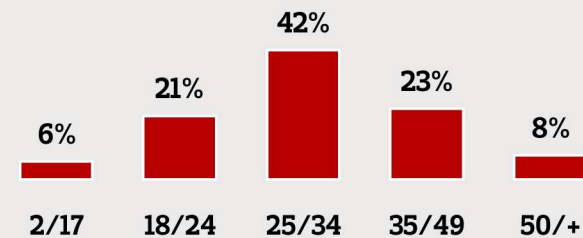

EDITORA GLOBO

revistamarieclaire.com.br

MARIE CLAIRE, chique é ser inteligente.

Assim como a revista, a MARIE CLAIRE é um site com personalidade forte. Traz reportagens corajosas e depoimentos profundos sobre tendências de comportamento, sexo, saúde e cultura. As glamorosas matérias de moda e beleza se destacam pelas imagens sofisticadas e pelo serviço. O site traz ainda blogs, enquetes, fóruns e vídeos com o making of das principais reportagens da revista.

1.647.000
page views/mês

463.000
unique visitors/mês

42% Homens 58% Mulheres

Tabela

TABELA DE PREÇOS 2011 SITES DA EDITORA GLOBO

SITE / FORMATO	Super Banner 728x90	Super Banner expand 728x400	Dhtml (Floater)	Rich Media	Arroba Banner 300x250	Arroba expand 300x600	Corner 234x90	Mini Banner Expansível	Botão (patrocínio) 120x60
	CPM	CPM	DIÁRIA	CPM	CPM	CPM	CPM	CPM	CPM
Época	119	131	4.596	158	105	118	-	-	46
Época Negócios	127	140	4.925	168	112	125	91	112	50
Época São Paulo	117	129	4.514	154	104	116	-	-	45
Quem	117	129	4.514	154	104	116	-	104	45
Marie Claire	127	140	4.925	168	112	125	91	-	50
Criativa	117	129	4.514	154	104	116	83	-	45
Casa e Jardim	117	129	4.514	154	104	116	83	104	45
Crescer	117	129	4.514	154	104	116	83	104	45
PEGN	119	131	4.596	158	105	118	84	-	46
Globor Rural	117	129	4.514	154	104	116	-	-	45
Auto Esporte	127	140	4.925	168	112	125	-	112	50
Galileu	117	129	4.514	154	104	116	83	-	45