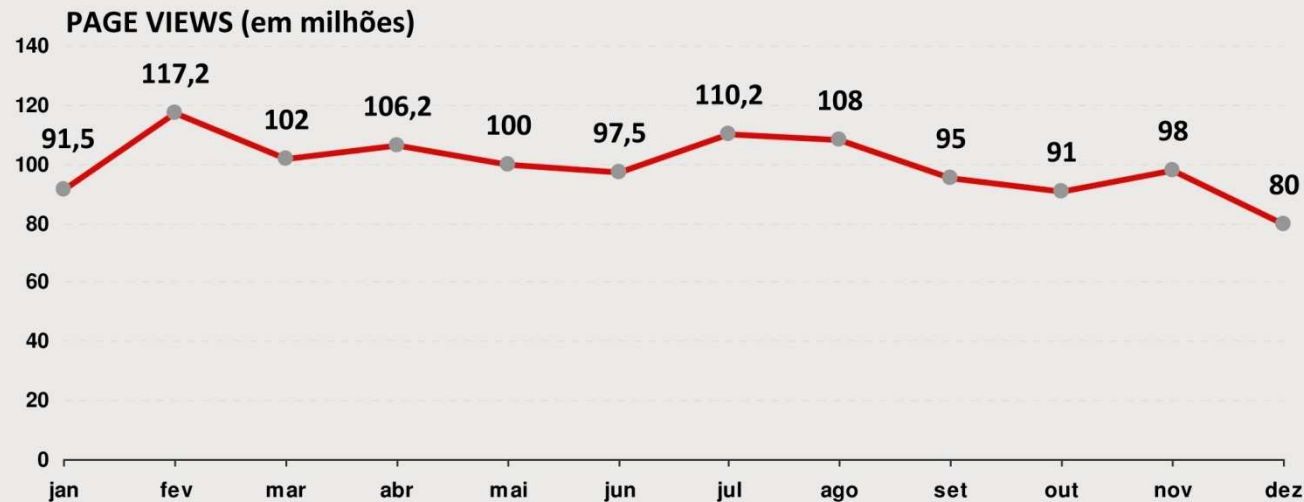

EVOLUÇÃO DA AUDIÊNCIA DOS SITES DA EDITORA GLOBO

TODOS OS SITES:

QUEM

ÉPOCA

Crescer

AUTO
ESPORTE

marie claire

NEGÓCIOS

CASA
e jardim

CRIATIVA

Empresas
& Negócios

GALILEU

São Paulo

GLOBORUNAL

monet

Fonte: Ibope Online – Painel: Home + Work
* Unduplicated Audience

1.647.000
page views/mês

463.000
unique visitors/mês

42% Homens 58% Mulheres

Tabela

TABELA DE PREÇOS 2011 SITES DA EDITORA GLOBO

SITE / FORMATO	Super Banner 728x90	Super Banner expand 728x400	Dhtml (Floater)	Rich Media	Arroba Banner 300x250	Arroba expand 300x600	Corner 234x90	Mini Banner Expansível	Botão (patrocínio) 120x60
	CPM	CPM	DIÁRIA	CPM	CPM	CPM	CPM	CPM	CPM
Época	119	131	4.596	158	105	118	-	-	46
Época Negócios	127	140	4.925	168	112	125	91	112	50
Época São Paulo	117	129	4.514	154	104	116	-	-	45
Quem	117	129	4.514	154	104	116	-	104	45
Marie Claire	127	140	4.925	168	112	125	91	-	50
Criativa	117	129	4.514	154	104	116	83	-	45
Casa e Jardim	117	129	4.514	154	104	116	83	104	45
Crescer	117	129	4.514	154	104	116	83	104	45
PEGN	119	131	4.596	158	105	118	84	-	46
Globor Rural	117	129	4.514	154	104	116	-	-	45
Auto Esporte	127	140	4.925	168	112	125	-	112	50
Galileu	117	129	4.514	154	104	116	83	-	45