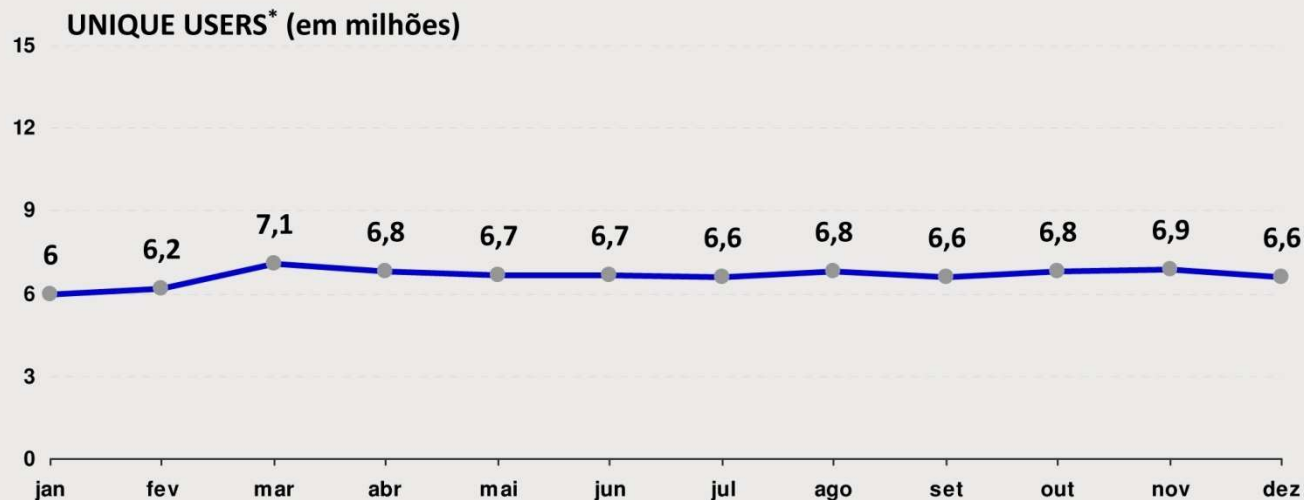

CASA
e jardim

CRIATIVA

Empresas
& Negócios

GALILEU

São Paulo

GLOBORUNAL

monet

Fonte: Ibope Online – Painel: Home + Work
* Unduplicated Audience

1.647.000
page views/mês

463.000
unique visitors/mês

42% Homens 58% Mulheres

Tabela

TABELA DE PREÇOS 2011 SITES DA EDITORA GLOBO

SITE / FORMATO	Super Banner 728x90	Super Banner expand 728x400	Dhtml (Floater)	Rich Media	Arroba Banner 300x250	Arroba expand 300x600	Corner 234x90	Mini Banner Expansível	Botão (patrocínio) 120x60
	CPM	CPM	DIÁRIA	CPM	CPM	CPM	CPM	CPM	CPM
Época	119	131	4.596	158	105	118	-	-	46
Época Negócios	127	140	4.925	168	112	125	91	112	50
Época São Paulo	117	129	4.514	154	104	116	-	-	45
Quem	117	129	4.514	154	104	116	-	104	45
Marie Claire	127	140	4.925	168	112	125	91	-	50
Criativa	117	129	4.514	154	104	116	83	-	45
Casa e Jardim	117	129	4.514	154	104	116	83	104	45
Crescer	117	129	4.514	154	104	116	83	104	45
PEGN	119	131	4.596	158	105	118	84	-	46
Globor Rural	117	129	4.514	154	104	116	-	-	45
Auto Esporte	127	140	4.925	168	112	125	-	112	50
Galileu	117	129	4.514	154	104	116	83	-	45