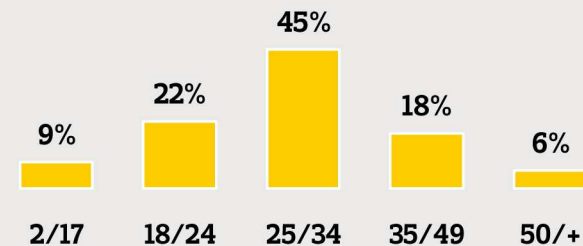

The screenshot shows the website's navigation bar with categories: globo.com, NOTÍCIAS, ESPORTES, ENTRETENIMENTO, VÍDEOS, and TODOS OS SITES. Below the navigation is a promotional banner for 'apenas 10 x R\$ 29,94' with a 'clique aqui' button. The main header features the 'monet' logo, 'O BLOG DO NET', an RSS feed icon, and an 'ASSINE MONET' button. The main content area displays a 'SUPERQUIZ RESULTADO' for 'Ganhadores Superquiz Monet 93 - Dezembro' with a featured image of a woman in a field. To the right, there is a 'Blog MONET' section with a search bar and two promotional boxes for 'monet' content: 'Confira uma lista com os beijos mais marcantes da história do cinema' and 'Confira uma "zombielist" com os filmes mais assustadores da história'.

539.000
page views/mês

210.000
unique visitors/mês

56% Homens 44% Mulheres

Tabela

TABELA DE PREÇOS 2011 SITES DA EDITORA GLOBO

SITE / FORMATO	Super Banner 728x90	Super Banner expand 728x400	Dhtml (Floater)	Rich Media	Arroba Banner 300x250	Arroba expand 300x600	Corner 234x90	Mini Banner Expansível	Botão (patrocínio) 120x60
	CPM	CPM	DIÁRIA	CPM	CPM	CPM	CPM	CPM	CPM
Época	119	131	4.596	158	105	118	-	-	46
Época Negócios	127	140	4.925	168	112	125	91	112	50
Época São Paulo	117	129	4.514	154	104	116	-	-	45
Quem	117	129	4.514	154	104	116	-	104	45
Marie Claire	127	140	4.925	168	112	125	91	-	50
Criativa	117	129	4.514	154	104	116	83	-	45
Casa e Jardim	117	129	4.514	154	104	116	83	104	45
Crescer	117	129	4.514	154	104	116	83	104	45
PEGN	119	131	4.596	158	105	118	84	-	46
Globor Rural	117	129	4.514	154	104	116	-	-	45
Auto Esporte	127	140	4.925	168	112	125	-	112	50
Galileu	117	129	4.514	154	104	116	83	-	45