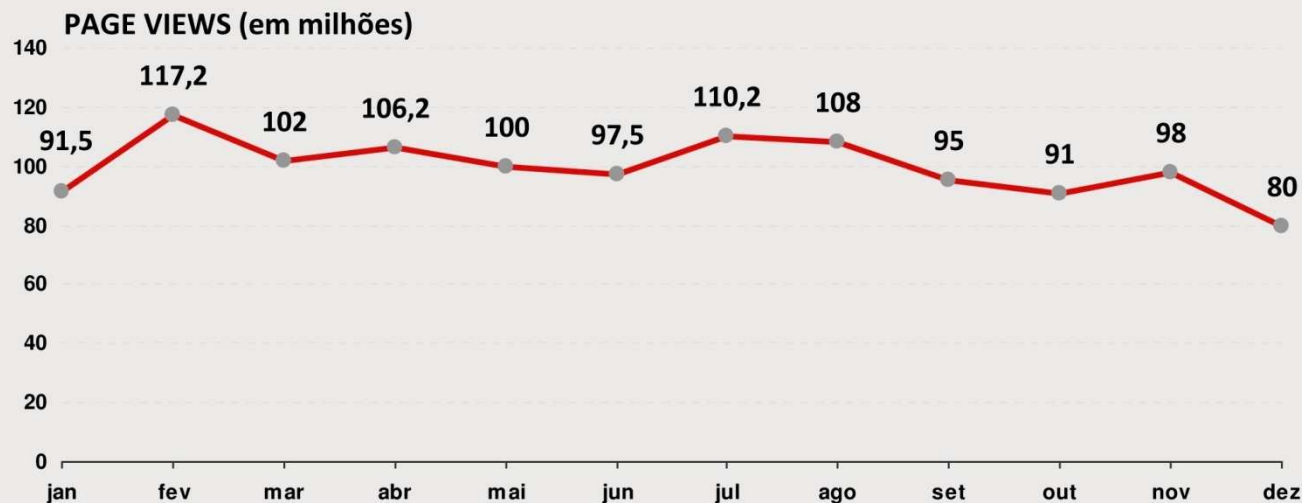

EVOLUÇÃO DA AUDIÊNCIA DOS SITES DA EDITORA GLOBO

TODOS OS SITES:

QUEM

ÉPOCA

Crescer

AUTO
ESPORTE

marie claire

NEGÓCIOS

CASA
e jardim

CRIATIVA

Empresas
& Negócios

GALILEU

São Paulo

GLOBORUNAL

monet

Fonte: Ibope Online – Painel: Home + Work
* Unduplicated Audience

539.000
page views/mês

210.000
unique visitors/mês

56% Homens 44% Mulheres

Tabela

TABELA DE PREÇOS 2011 SITES DA EDITORA GLOBO

SITE / FORMATO	Super Banner 728x90	Super Banner expand 728x400	Dhtml (Floater)	Rich Media	Arroba Banner 300x250	Arroba expand 300x600	Corner 234x90	Mini Banner Expansível	Botão (patrocínio) 120x60
	CPM	CPM	DIÁRIA	CPM	CPM	CPM	CPM	CPM	CPM
Época	119	131	4.596	158	105	118	-	-	46
Época Negócios	127	140	4.925	168	112	125	91	112	50
Época São Paulo	117	129	4.514	154	104	116	-	-	45
Quem	117	129	4.514	154	104	116	-	104	45
Marie Claire	127	140	4.925	168	112	125	91	-	50
Criativa	117	129	4.514	154	104	116	83	-	45
Casa e Jardim	117	129	4.514	154	104	116	83	104	45
Crescer	117	129	4.514	154	104	116	83	104	45
PEGN	119	131	4.596	158	105	118	84	-	46
Globor Rural	117	129	4.514	154	104	116	-	-	45
Auto Esporte	127	140	4.925	168	112	125	-	112	50
Galileu	117	129	4.514	154	104	116	83	-	45