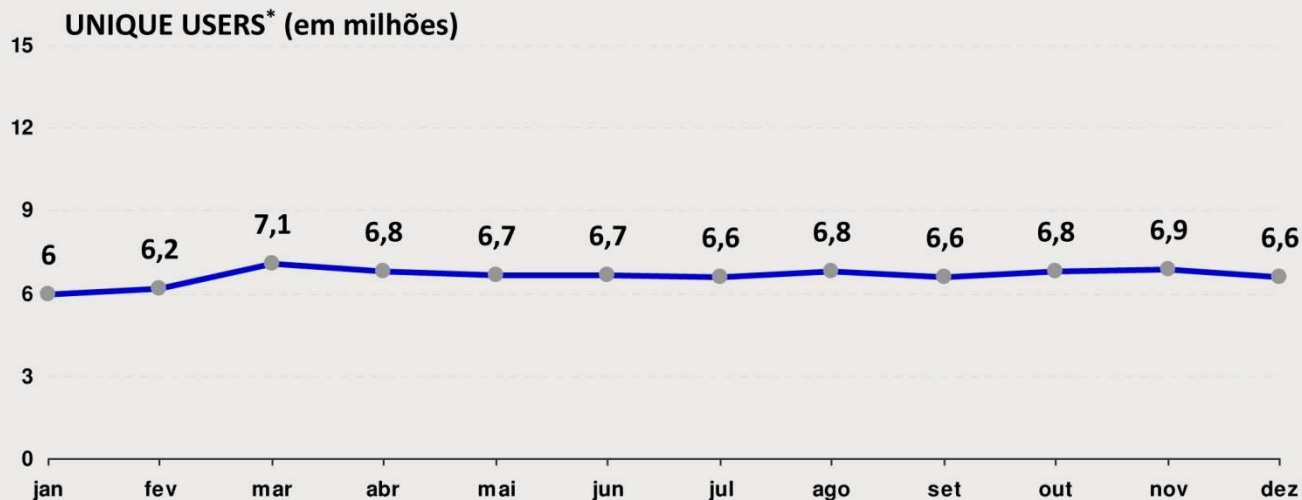

CASA
e jardim

CRIATIVA

Empresas
& Negócios

GALILEU

São Paulo

GLOBORUNAL

monet

Fonte: Ibope Online – Painel: Home + Work
* Unduplicated Audience

539.000
page views/mês

210.000
unique visitors/mês

56% Homens 44% Mulheres

Tabela

TABELA DE PREÇOS 2011 SITES DA EDITORA GLOBO

SITE / FORMATO	Super Banner 728x90	Super Banner expand 728x400	Dhtml (Floater)	Rich Media	Arroba Banner 300x250	Arroba expand 300x600	Corner 234x90	Mini Banner Expansível	Botão (patrocínio) 120x60
	CPM	CPM	DIÁRIA	CPM	CPM	CPM	CPM	CPM	CPM
Época	119	131	4.596	158	105	118	-	-	46
Época Negócios	127	140	4.925	168	112	125	91	112	50
Época São Paulo	117	129	4.514	154	104	116	-	-	45
Quem	117	129	4.514	154	104	116	-	104	45
Marie Claire	127	140	4.925	168	112	125	91	-	50
Criativa	117	129	4.514	154	104	116	83	-	45
Casa e Jardim	117	129	4.514	154	104	116	83	104	45
Crescer	117	129	4.514	154	104	116	83	104	45
PEGN	119	131	4.596	158	105	118	84	-	46
Globor Rural	117	129	4.514	154	104	116	-	-	45
Auto Esporte	127	140	4.925	168	112	125	-	112	50
Galileu	117	129	4.514	154	104	116	83	-	45