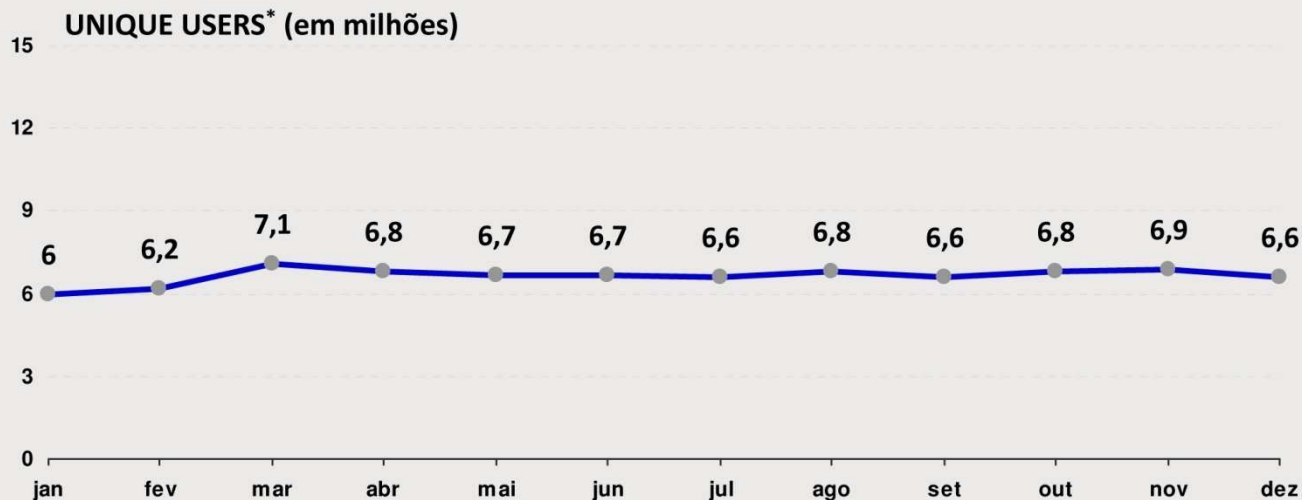

EVOLUÇÃO DA AUDIÊNCIA DOS SITES DA EDITORA GLOBO

TODOS OS SITES:

EDITORA GLOBO

Fonte: Ibope Online – Painel: Home + Work
* Unduplicated Audience