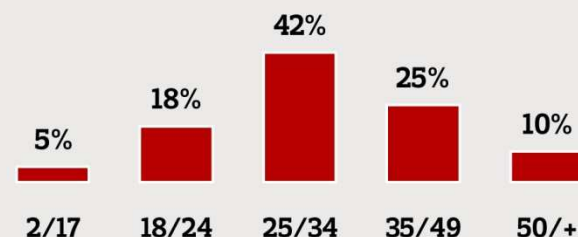

EVOLUÇÃO DA AUDIÊNCIA DOS SITES DA EDITORA GLOBO

TODOS OS SITES:

EDITORA GLOBO

Fonte: Ibope Online – Painel: Home + Work
* Unduplicated Audience

autoesporte.com.br

AUTOESPORTE combina rigor e paixão para quem ama carros.

5.320.000
page views/mês

929.000
unique visitors/mês

75% Homens 25% Mulheres

Tabela

TABELA DE PREÇOS 2011 SITES DA EDITORA GLOBO

SITE / FORMATO	Super Banner 728x90	Super Banner expand 728x400	Dhtml (Floater)	Rich Media	Arroba Banner 300x250	Arroba expand 300x600	Corner 234x90	Mini Banner Expansível	Botão (patrocínio) 120x60
	CPM	CPM	DIÁRIA	CPM	CPM	CPM	CPM	CPM	CPM
Época	119	131	4.596	158	105	118	-	-	46
Época Negócios	127	140	4.925	168	112	125	91	112	50
Época São Paulo	117	129	4.514	154	104	116	-	-	45
Quem	117	129	4.514	154	104	116	-	104	45
Marie Claire	127	140	4.925	168	112	125	91	-	50
Criativa	117	129	4.514	154	104	116	83	-	45
Casa e Jardim	117	129	4.514	154	104	116	83	104	45
Crescer	117	129	4.514	154	104	116	83	104	45
PEGN	119	131	4.596	158	105	118	84	-	46
Globor Rural	117	129	4.514	154	104	116	-	-	45
Auto Esporte	127	140	4.925	168	112	125	-	112	50
Galileu	117	129	4.514	154	104	116	83	-	45