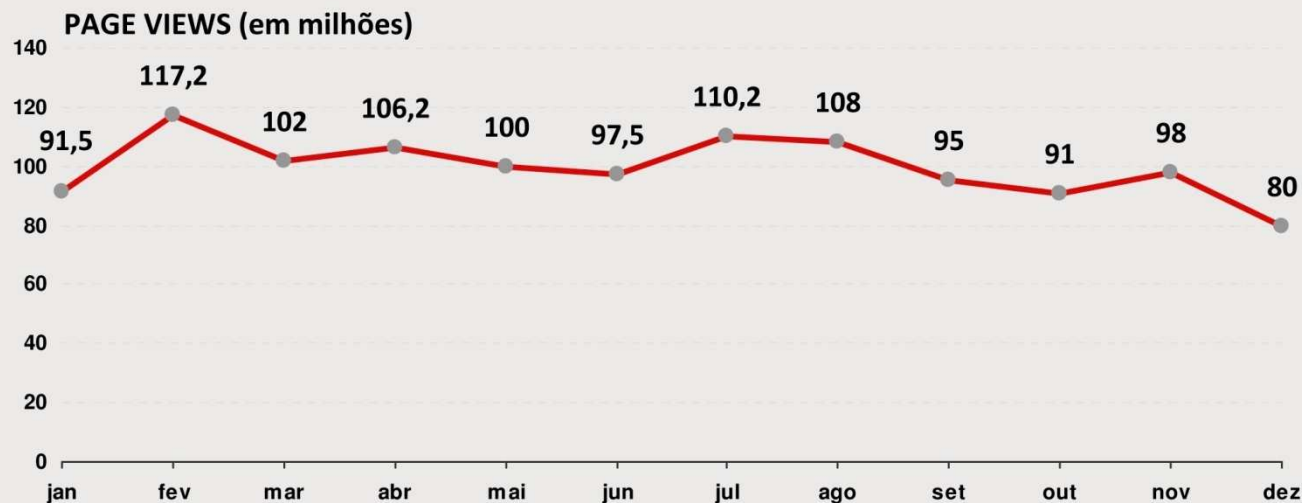

EVOLUÇÃO DA AUDIÊNCIA DOS SITES DA EDITORA GLOBO

TODOS OS SITES:

EDITORA GLOBO

Fonte: Ibope Online – Painel: Home + Work
* Unduplicated Audience