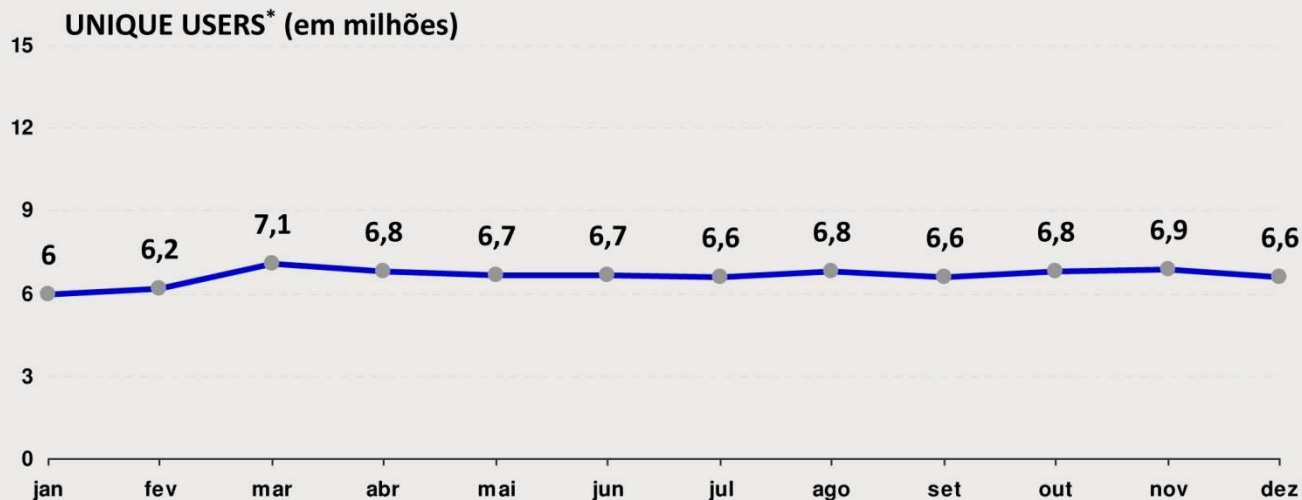

CASA
e jardim

CRIATIVA

Empresas
& Negócios

GALILEU

São Paulo

GLOBORURAL

monet

Fonte: Ibope Online – Painel: Home + Work
* Unduplicated Audience

1.699.000
page views/mês

407.000
unique visitors/mês

45% Homens 55% Mulheres

Ibope Online – Média/10 – Painel: Home + Work

Tabela

TABELA DE PREÇOS 2011 SITES DA EDITORA GLOBO

SITE / FORMATO	Super Banner 728x90	Super Banner expand 728x400	Dhtml (Floater)	Rich Media	Arroba Banner 300x250	Arroba expand 300x600	Corner 234x90	Mini Banner Expansível	Botão (patrocínio) 120x60
	CPM	CPM	DIÁRIA	CPM	CPM	CPM	CPM	CPM	CPM
Época	119	131	4.596	158	105	118	-	-	46
Época Negócios	127	140	4.925	168	112	125	91	112	50
Época São Paulo	117	129	4.514	154	104	116	-	-	45
Quem	117	129	4.514	154	104	116	-	104	45
Marie Claire	127	140	4.925	168	112	125	91	-	50
Criativa	117	129	4.514	154	104	116	83	-	45
Casa e Jardim	117	129	4.514	154	104	116	83	104	45
Crescer	117	129	4.514	154	104	116	83	104	45
PEGN	119	131	4.596	158	105	118	84	-	46
Globor Rural	117	129	4.514	154	104	116	-	-	45
Auto Esporte	127	140	4.925	168	112	125	-	112	50
Galileu	117	129	4.514	154	104	116	83	-	45