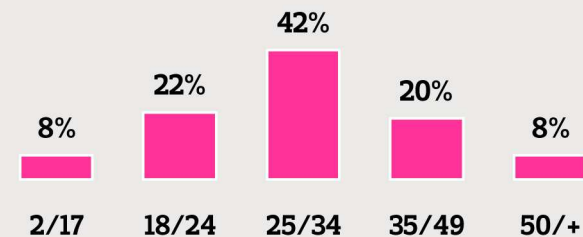

CASA
e jardim

CRIATIVA

Empresas
& Negócios

GALILEU

São Paulo

GLOBORURAL

monet

Fonte: Ibope Online – Painel: Home + Work
* Unduplicated Audience

EDITORA GLOBO

revistacriativa.com.br

CRIATIVA, para as jovens de fato ou de espírito.

CRIATIVA é um site feminino diferente. Feito para mulheres jovens, de fato ou de espírito, que querem estar conectadas com o seu tempo. O site traz conteúdo para quem quer saber as últimas tendências de moda e beleza, mas sem ser escravas delas. Seu Conteúdo atende aos múltiplos interesses das mulheres atuais: moda, beleza, cultura, atualidades, comportamento, saúde e qualidade de vida. O site traz ainda um blogs, enquetes, entrevistas interativas, fóruns e vídeos com o making of das principais reportagens da revista.

1.699.000
page views/mês

407.000
unique visitors/mês

45% Homens 55% Mulheres

Ibope Online – Média/10 – Painel: Home + Work

Tabela

TABELA DE PREÇOS 2011 SITES DA EDITORA GLOBO

SITE / FORMATO	Super Banner 728x90	Super Banner expand 728x400	Dhtml (Floater)	Rich Media	Arroba Banner 300x250	Arroba expand 300x600	Corner 234x90	Mini Banner Expansível	Botão (patrocínio) 120x60
	CPM	CPM	DIÁRIA	CPM	CPM	CPM	CPM	CPM	CPM
Época	119	131	4.596	158	105	118	-	-	46
Época Negócios	127	140	4.925	168	112	125	91	112	50
Época São Paulo	117	129	4.514	154	104	116	-	-	45
Quem	117	129	4.514	154	104	116	-	104	45
Marie Claire	127	140	4.925	168	112	125	91	-	50
Criativa	117	129	4.514	154	104	116	83	-	45
Casa e Jardim	117	129	4.514	154	104	116	83	104	45
Crescer	117	129	4.514	154	104	116	83	104	45
PEGN	119	131	4.596	158	105	118	84	-	46
Globor Rural	117	129	4.514	154	104	116	-	-	45
Auto Esporte	127	140	4.925	168	112	125	-	112	50
Galileu	117	129	4.514	154	104	116	83	-	45