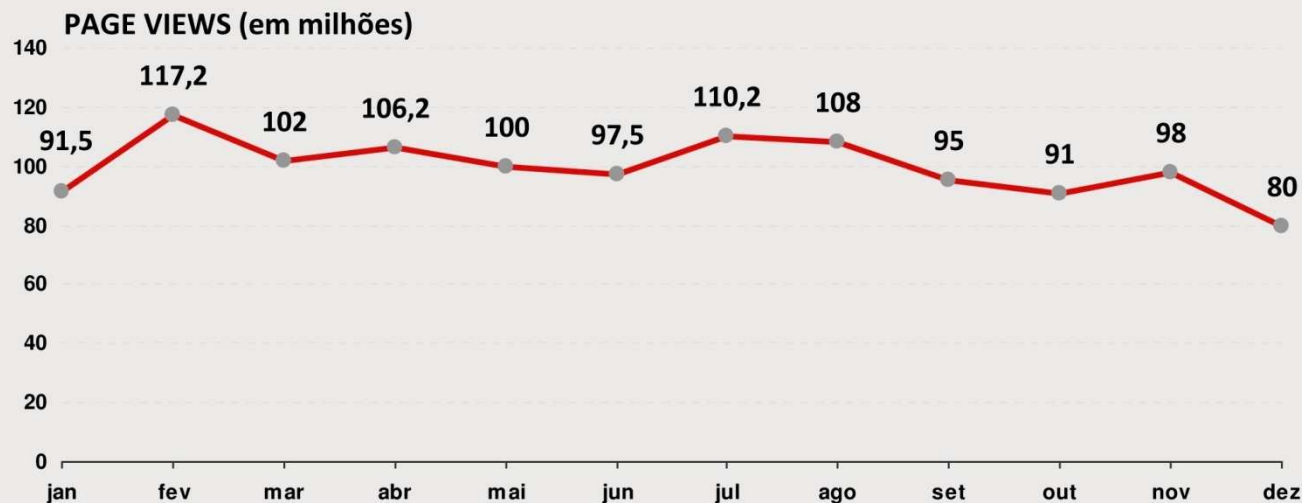

EVOLUÇÃO DA AUDIÊNCIA DOS SITES DA EDITORA GLOBO

TODOS OS SITES:

QUEM

ÉPOCA

Crescer

AUTO
ESPORTE

marie claire

NEGÓCIOS

CASA
e jardim

CRIATIVA

Empresas
& Negócios

GALILEU

São Paulo

GLOBORURAL

monet

Fonte: Ibope Online – Painel: Home + Work
* Unduplicated Audience

EDITORA GLOBO

revistacriativa.com.br

CRIATIVA, para as jovens de fato ou de espírito.

CRIATIVA é um site feminino diferente. Feito para mulheres jovens, de fato ou de espírito, que querem estar conectadas com o seu tempo. O site traz conteúdo para quem quer saber as últimas tendências de moda e beleza, mas sem ser escravas delas. Seu Conteúdo atende aos múltiplos interesses das mulheres atuais: moda, beleza, cultura, atualidades, comportamento, saúde e qualidade de vida. O site traz ainda um blogs, enquetes, entrevistas interativas, fóruns e vídeos com o making of das principais reportagens da revista.

1.699.000
page views/mês

407.000
unique visitors/mês

45% Homens 55% Mulheres

Ibope Online – Média/10 – Painel: Home + Work

Tabela

TABELA DE PREÇOS 2011 SITES DA EDITORA GLOBO

SITE / FORMATO	Super Banner 728x90	Super Banner expand 728x400	Dhtml (Floater)	Rich Media	Arroba Banner 300x250	Arroba expand 300x600	Corner 234x90	Mini Banner Expansível	Botão (patrocínio) 120x60
	CPM	CPM	DIÁRIA	CPM	CPM	CPM	CPM	CPM	CPM
Época	119	131	4.596	158	105	118	-	-	46
Época Negócios	127	140	4.925	168	112	125	91	112	50
Época São Paulo	117	129	4.514	154	104	116	-	-	45
Quem	117	129	4.514	154	104	116	-	104	45
Marie Claire	127	140	4.925	168	112	125	91	-	50
Criativa	117	129	4.514	154	104	116	83	-	45
Casa e Jardim	117	129	4.514	154	104	116	83	104	45
Crescer	117	129	4.514	154	104	116	83	104	45
PEGN	119	131	4.596	158	105	118	84	-	46
Globor Rural	117	129	4.514	154	104	116	-	-	45
Auto Esporte	127	140	4.925	168	112	125	-	112	50
Galileu	117	129	4.514	154	104	116	83	-	45