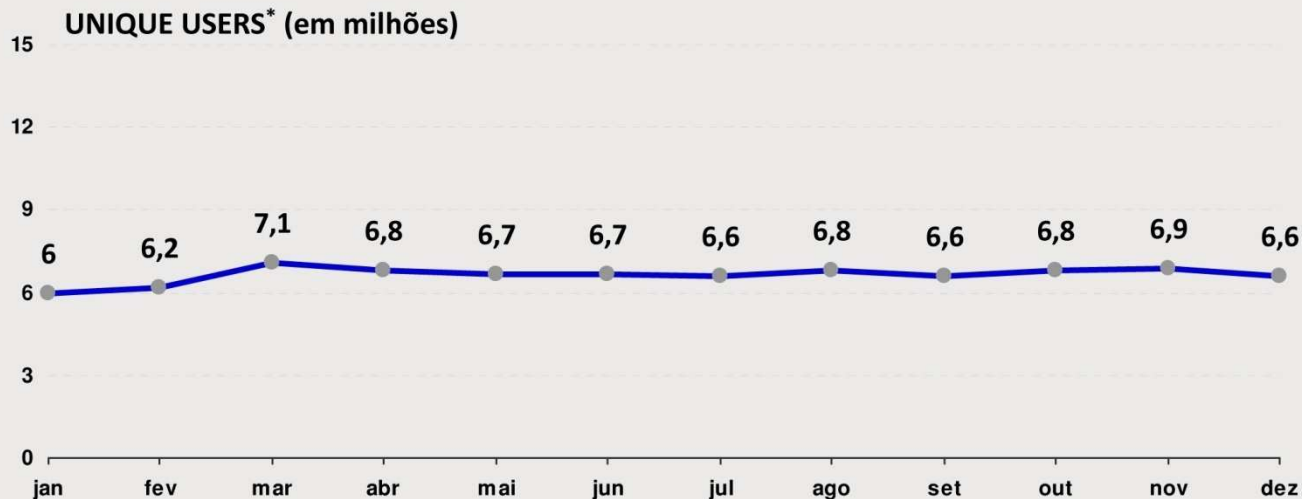

CASA
e jardim

CRIATIVA

Empresas
& Negócios

GALILEU

São Paulo

GLOBORURAL

monet

Fonte: Ibope Online – Painel: Home + Work
* Unduplicated Audience

13.912.000
pageviews/mês

2.186.000
unique visitors/mês

59% Homens 41% Mulheres

Tabela

TABELA DE PREÇOS 2011 SITES DA EDITORA GLOBO

SITE / FORMATO	Super Banner 728x90	Super Banner expand 728x400	Dhtml (Floater)	Rich Media	Arroba Banner 300x250	Arroba expand 300x600	Corner 234x90	Mini Banner Expansível	Botão (patrocínio) 120x60
	CPM	CPM	DIÁRIA	CPM	CPM	CPM	CPM	CPM	CPM
Época	119	131	4.596	158	105	118	-	-	46
Época Negócios	127	140	4.925	168	112	125	91	112	50
Época São Paulo	117	129	4.514	154	104	116	-	-	45
Quem	117	129	4.514	154	104	116	-	104	45
Marie Claire	127	140	4.925	168	112	125	91	-	50
Criativa	117	129	4.514	154	104	116	83	-	45
Casa e Jardim	117	129	4.514	154	104	116	83	104	45
Crescer	117	129	4.514	154	104	116	83	104	45
PEGN	119	131	4.596	158	105	118	84	-	46
Globor Rural	117	129	4.514	154	104	116	-	-	45
Auto Esporte	127	140	4.925	168	112	125	-	112	50
Galileu	117	129	4.514	154	104	116	83	-	45