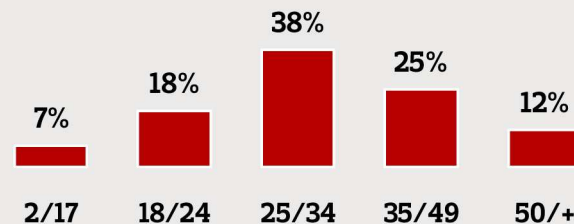

EDITORA GLOBO

epoca.com.br

ÉPOCA, análise, opinião e as notícias que realmente importam.

O site de Época oferece, diariamente, notícias exclusivas, entrevistas, análises e vídeos. O site traz também a opinião de respeitados colunistas e blogueiros. Nele você encontra o que está acontecendo no mundo, na cultura, no meio ambiente e na sociedade. Tudo num ambiente de interatividade, diversidade e pluralidade, ingredientes fundamentais do jornalismo de ÉPOCA. O conteúdo da revista é apenas uma seção do site.

13.912.000
pageviews/mês

2.186.000
unique visitors/mês

59% Homens 41% Mulheres

Tabela

TABELA DE PREÇOS 2011 SITES DA EDITORA GLOBO

SITE / FORMATO	Super Banner 728x90	Super Banner expand 728x400	Dhtml (Floater)	Rich Media	Arroba Banner 300x250	Arroba expand 300x600	Corner 234x90	Mini Banner Expansível	Botão (patrocínio) 120x60
	CPM	CPM	DIÁRIA	CPM	CPM	CPM	CPM	CPM	CPM
Época	119	131	4.596	158	105	118	-	-	46
Época Negócios	127	140	4.925	168	112	125	91	112	50
Época São Paulo	117	129	4.514	154	104	116	-	-	45
Quem	117	129	4.514	154	104	116	-	104	45
Marie Claire	127	140	4.925	168	112	125	91	-	50
Criativa	117	129	4.514	154	104	116	83	-	45
Casa e Jardim	117	129	4.514	154	104	116	83	104	45
Crescer	117	129	4.514	154	104	116	83	104	45
PEGN	119	131	4.596	158	105	118	84	-	46
Globor Rural	117	129	4.514	154	104	116	-	-	45
Auto Esporte	127	140	4.925	168	112	125	-	112	50
Galileu	117	129	4.514	154	104	116	83	-	45