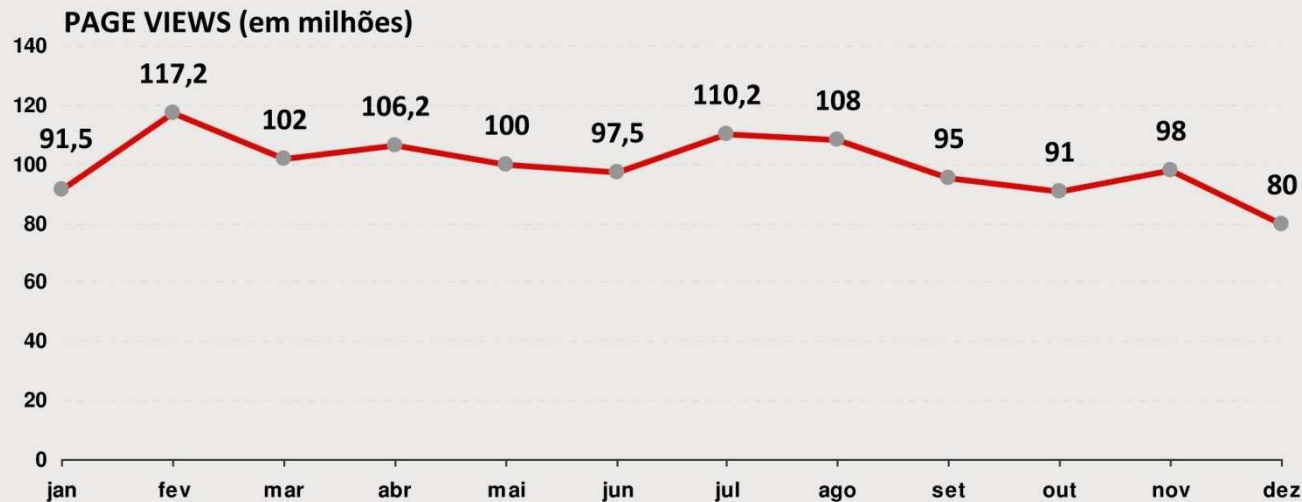

EVOLUÇÃO DA AUDIÊNCIA DOS SITES DA EDITORA GLOBO

TODOS OS SITES:

QUEM

ÉPOCA

Crescer

AUTO
ESPORTE

marie claire

NEGÓCIOS

CASA
e jardim

CRIATIVA

Empresas
& Negócios

GALILEU

São Paulo

GLOBORURAL

monet

Fonte: Ibope Online – Painel: Home + Work
* Unduplicated Audience

13.912.000
pageviews/mês

2.186.000
unique visitors/mês

59% Homens 41% Mulheres

Tabela

TABELA DE PREÇOS 2011 SITES DA EDITORA GLOBO

SITE / FORMATO	Super Banner 728x90	Super Banner expand 728x400	Dhtml (Floater)	Rich Media	Arroba Banner 300x250	Arroba expand 300x600	Corner 234x90	Mini Banner Expansível	Botão (patrocínio) 120x60
	CPM	CPM	DIÁRIA	CPM	CPM	CPM	CPM	CPM	CPM
Época	119	131	4.596	158	105	118	-	-	46
Época Negócios	127	140	4.925	168	112	125	91	112	50
Época São Paulo	117	129	4.514	154	104	116	-	-	45
Quem	117	129	4.514	154	104	116	-	104	45
Marie Claire	127	140	4.925	168	112	125	91	-	50
Criativa	117	129	4.514	154	104	116	83	-	45
Casa e Jardim	117	129	4.514	154	104	116	83	104	45
Crescer	117	129	4.514	154	104	116	83	104	45
PEGN	119	131	4.596	158	105	118	84	-	46
Globor Rural	117	129	4.514	154	104	116	-	-	45
Auto Esporte	127	140	4.925	168	112	125	-	112	50
Galileu	117	129	4.514	154	104	116	83	-	45