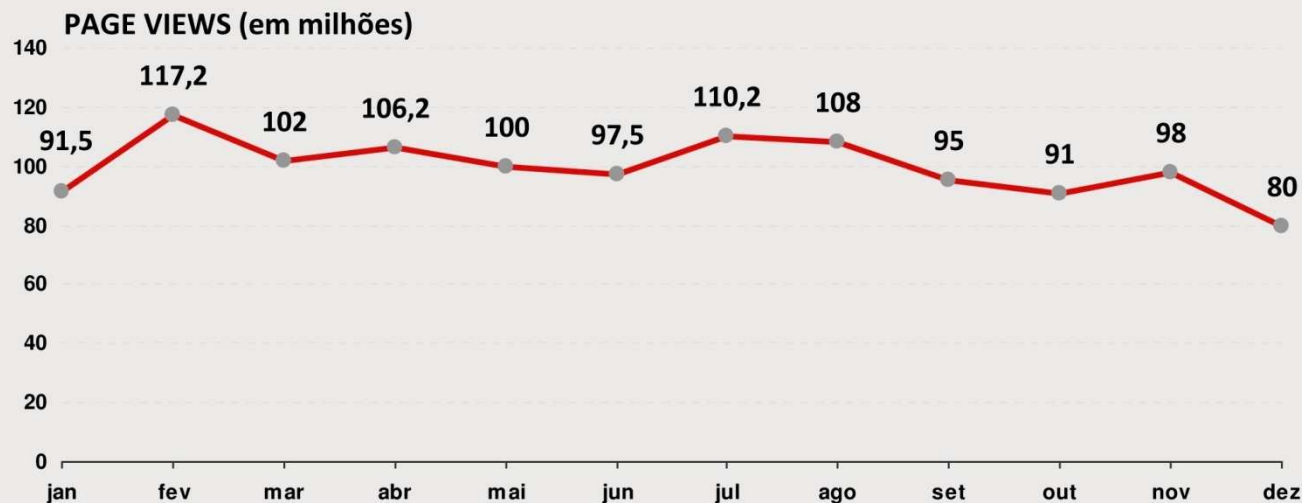

EVOLUÇÃO DA AUDIÊNCIA DOS SITES DA EDITORA GLOBO

TODOS OS SITES:

QUEM

ÉPOCA

Crescer

AUTO
ESPORTE

marie claire

NEGÓCIOS

CASA
e jardim

CRIATIVA

Empresas
& Negócios

GALILEU

São Paulo

GLOBORUNAL

monet

Fonte: Ibope Online – Painel: Home + Work
* Unduplicated Audience

The screenshot shows the website's navigation bar with tabs for 'globo.com', 'NOTÍCIAS', 'ESPORTES', 'ENTRETENIMENTO', 'VÍDEOS', and 'TODOS OS SITES'. Below the navigation is a search bar and social media links. The main content area features several news articles, including 'Apple alcança valor de mercado de US\$ 300 bilhões', 'Luís Afonso é o novo presidente da Petros', and 'Stiglitz: austeridade atrasará saída da crise na União Europeia'. A sidebar on the left displays a 'BOLSA' section with market indices and a 'BLOGS DA REDAÇÃO' section.

4.383.000
pageviews/mês

1.080.000
unique visitors/mês

63% Homens 37% Mulheres

Tabela

TABELA DE PREÇOS 2011 SITES DA EDITORA GLOBO

SITE / FORMATO	Super Banner 728x90	Super Banner expand 728x400	Dhtml (Floater)	Rich Media	Arroba Banner 300x250	Arroba expand 300x600	Corner 234x90	Mini Banner Expansível	Botão (patrocínio) 120x60
	CPM	CPM	DIÁRIA	CPM	CPM	CPM	CPM	CPM	CPM
Época	119	131	4.596	158	105	118	-	-	46
Época Negócios	127	140	4.925	168	112	125	91	112	50
Época São Paulo	117	129	4.514	154	104	116	-	-	45
Quem	117	129	4.514	154	104	116	-	104	45
Marie Claire	127	140	4.925	168	112	125	91	-	50
Criativa	117	129	4.514	154	104	116	83	-	45
Casa e Jardim	117	129	4.514	154	104	116	83	104	45
Crescer	117	129	4.514	154	104	116	83	104	45
PEGN	119	131	4.596	158	105	118	84	-	46
Globor Rural	117	129	4.514	154	104	116	-	-	45
Auto Esporte	127	140	4.925	168	112	125	-	112	50
Galileu	117	129	4.514	154	104	116	83	-	45