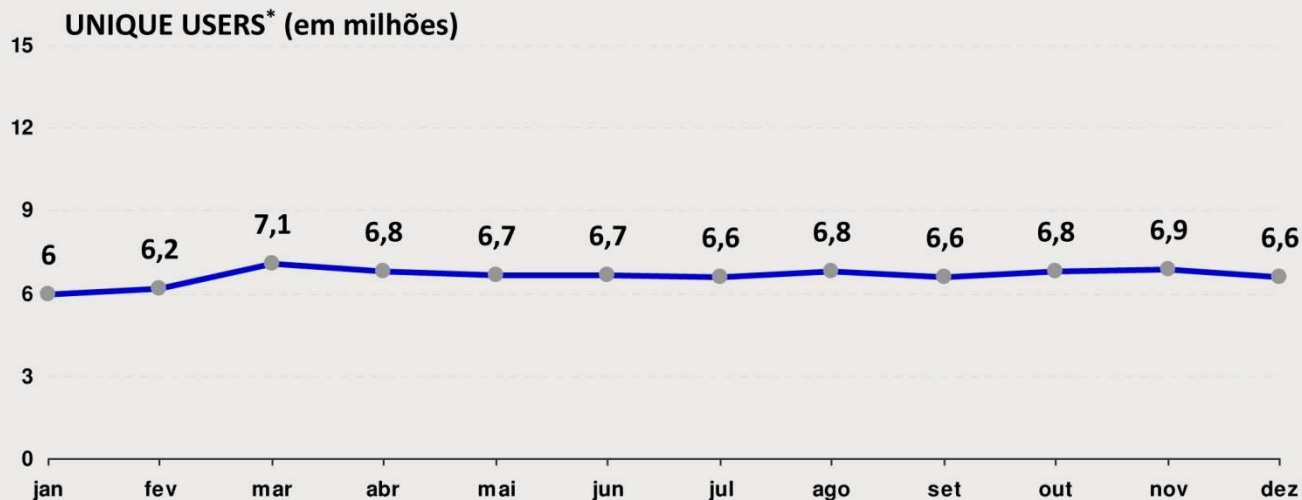

CASA
e jardim

CRIATIVA

Empresas
& Negócios

GALILEU

São Paulo

GLOBORUNAL

monet

Fonte: Ibope Online – Painel: Home + Work
* Unduplicated Audience

4.383.000
pageviews/mês

1.080.000
unique visitors/mês

63% Homens 37% Mulheres

Tabela

TABELA DE PREÇOS 2011 SITES DA EDITORA GLOBO

SITE / FORMATO	Super Banner 728x90	Super Banner expand 728x400	Dhtml (Floater)	Rich Media	Arroba Banner 300x250	Arroba expand 300x600	Corner 234x90	Mini Banner Expansível	Botão (patrocínio) 120x60
	CPM	CPM	DIÁRIA	CPM	CPM	CPM	CPM	CPM	CPM
Época	119	131	4.596	158	105	118	-	-	46
Época Negócios	127	140	4.925	168	112	125	91	112	50
Época São Paulo	117	129	4.514	154	104	116	-	-	45
Quem	117	129	4.514	154	104	116	-	104	45
Marie Claire	127	140	4.925	168	112	125	91	-	50
Criativa	117	129	4.514	154	104	116	83	-	45
Casa e Jardim	117	129	4.514	154	104	116	83	104	45
Crescer	117	129	4.514	154	104	116	83	104	45
PEGN	119	131	4.596	158	105	118	84	-	46
Globor Rural	117	129	4.514	154	104	116	-	-	45
Auto Esporte	127	140	4.925	168	112	125	-	112	50
Galileu	117	129	4.514	154	104	116	83	-	45