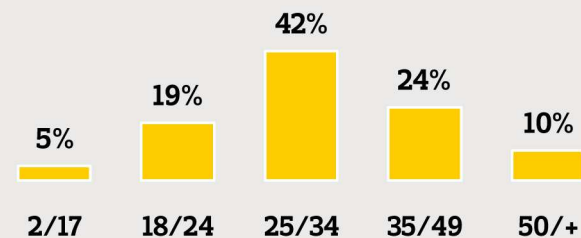

epocanegocios.com.br

ÉPOCA NEGÓCIOS, inspiração para inovar.

Pessoas inovadoras, idéias inovadoras, empresas inovadoras, no Brasil e no mundo, e nos mais variados ramos de atuação – este é o coração de ÉPOCA NEGÓCIOS. Fiel a esse propósito, o site oferece as notícias mais importantes do mundo dos negócios. Traz ainda um cardápio variado de blogs que abrange os mais importantes temas da agenda de um executivo nos dias de hoje: liderança, sustentabilidade, finanças, bolsa de valores, inovação e tecnologia. O site também complementa a leitura da revista com conteúdo extra às reportagens: trechos de livros, fotos, pesquisas e podcasts. Vídeos: o site de ÉPOCA NEGÓCIOS traz os mais relevantes do jornalismo de negócios da Globo.

The screenshot shows the website's navigation bar with tabs for 'globo.com', 'NOTÍCIAS', 'ESPORTES', 'ENTRETENIMENTO', 'VÍDEOS', and 'TODOS OS SITES'. Below the navigation is a search bar and social media links. The main content area features several news articles, including 'Apple alcança valor de mercado de US$ 300 bilhões', 'Luís Afonso é o novo presidente da Petros', and 'Stiglitz: austeridade atrasará saída da crise na União Europeia'. A sidebar on the left displays a 'BOLSA' section with market indices and a 'BLOGS DA REDAÇÃO' section.

4.383.000
pageviews/mês

1.080.000
unique visitors/mês

63% Homens 37% Mulheres