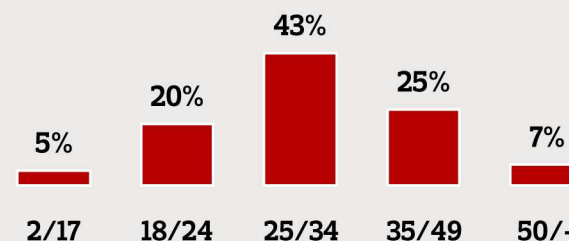

EVOLUÇÃO DA AUDIÊNCIA DOS SITES DA EDITORA GLOBO

TODOS OS SITES:

EDITORA GLOBO

Fonte: Ibope Online – Painel: Home + Work
* Unduplicated Audience

epocasp.com.br

ÉPOCA SÃO PAULO, o site da sua cidade.

Com um olhar atento as tendências, o site de ÉPOCA SÃO PAULO é receptivo a tudo o que está acontecendo de novo na cidade: gente, cultura, restaurantes, bares e lazer. O site traz um guia georreferenciado de restaurantes e bares, com descrição e avaliação dos principais pontos da noite e gastronomia paulistana. Vale frisar que as visitas dos críticos de ÉPOCA SÃO PAULO a bares, restaurantes e casas noturnas são anônimas. Todas as despesas são paga pela revista. O site tem ainda blogs, enquetes e vídeos.

820.000
pageviews/mês

284.000
unique visitors/mês

58% Homens 42% Mulheres

Ibope Online – Média/10 – Painel: Home + Work

Tabela

TABELA DE PREÇOS 2011 SITES DA EDITORA GLOBO

SITE / FORMATO	Super Banner 728x90	Super Banner expand 728x400	Dhtml (Floater)	Rich Media	Arroba Banner 300x250	Arroba expand 300x600	Corner 234x90	Mini Banner Expansível	Botão (patrocínio) 120x60
	CPM	CPM	DIÁRIA	CPM	CPM	CPM	CPM	CPM	CPM
Época	119	131	4.596	158	105	118	-	-	46
Época Negócios	127	140	4.925	168	112	125	91	112	50
Época São Paulo	117	129	4.514	154	104	116	-	-	45
Quem	117	129	4.514	154	104	116	-	104	45
Marie Claire	127	140	4.925	168	112	125	91	-	50
Criativa	117	129	4.514	154	104	116	83	-	45
Casa e Jardim	117	129	4.514	154	104	116	83	104	45
Crescer	117	129	4.514	154	104	116	83	104	45
PEGN	119	131	4.596	158	105	118	84	-	46
Globor Rural	117	129	4.514	154	104	116	-	-	45
Auto Esporte	127	140	4.925	168	112	125	-	112	50
Galileu	117	129	4.514	154	104	116	83	-	45