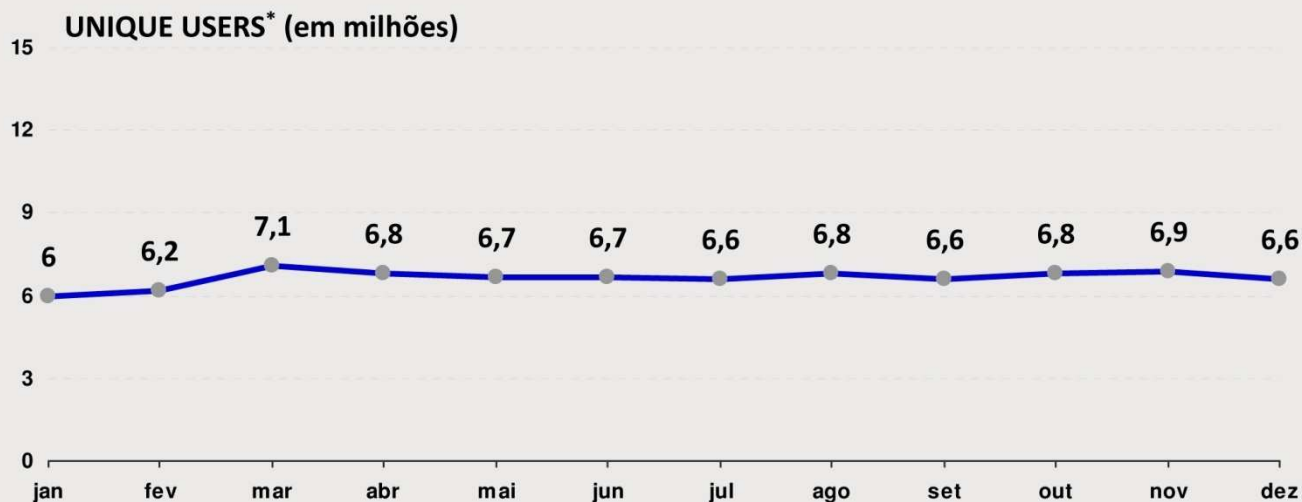

mídia kit **ON-LINE**

<http://editoraglobo.globo.com>

**EDITORA
GLOBO**

13 websites

100 milhões de page views

6,6 milhões* de usuários únicos/mês

Ibope Online – Média/2010 – Painel: Home + Work
*Unduplicated Audience

EVOLUÇÃO DA AUDIÊNCIA DOS SITES DA EDITORA GLOBO

TODOS OS SITES:

EDITORA GLOBO

Fonte: Ibope Online – Painel: Home + Work
* Unduplicated Audience

epocasp.com.br

ÉPOCA SÃO PAULO, o site da sua cidade.

Com um olhar atento as tendências, o site de ÉPOCA SÃO PAULO é receptivo a tudo o que está acontecendo de novo na cidade: gente, cultura, restaurantes, bares e lazer. O site traz um guia georreferenciado de restaurantes e bares, com descrição e avaliação dos principais pontos da noite e gastronomia paulistana. Vale frisar que as visitas dos críticos de ÉPOCA SÃO PAULO a bares, restaurantes e casas noturnas são anônimas. Todas as despesas são paga pela revista. O site tem ainda blogs, enquetes e vídeos.

820.000
pageviews/mês

284.000
unique visitors/mês

58% Homens 42% Mulheres

Ibope Online – Média/10 – Painel: Home + Work

Tabela

TABELA DE PREÇOS 2011 SITES DA EDITORA GLOBO

SITE / FORMATO	Super Banner 728x90	Super Banner expand 728x400	Dhtml (Floater)	Rich Media	Arroba Banner 300x250	Arroba expand 300x600	Corner 234x90	Mini Banner Expansível	Botão (patrocínio) 120x60
	CPM	CPM	DIÁRIA	CPM	CPM	CPM	CPM	CPM	CPM
Época	119	131	4.596	158	105	118	-	-	46
Época Negócios	127	140	4.925	168	112	125	91	112	50
Época São Paulo	117	129	4.514	154	104	116	-	-	45
Quem	117	129	4.514	154	104	116	-	104	45
Marie Claire	127	140	4.925	168	112	125	91	-	50
Criativa	117	129	4.514	154	104	116	83	-	45
Casa e Jardim	117	129	4.514	154	104	116	83	104	45
Crescer	117	129	4.514	154	104	116	83	104	45
PEGN	119	131	4.596	158	105	118	84	-	46
Globor Rural	117	129	4.514	154	104	116	-	-	45
Auto Esporte	127	140	4.925	168	112	125	-	112	50
Galileu	117	129	4.514	154	104	116	83	-	45