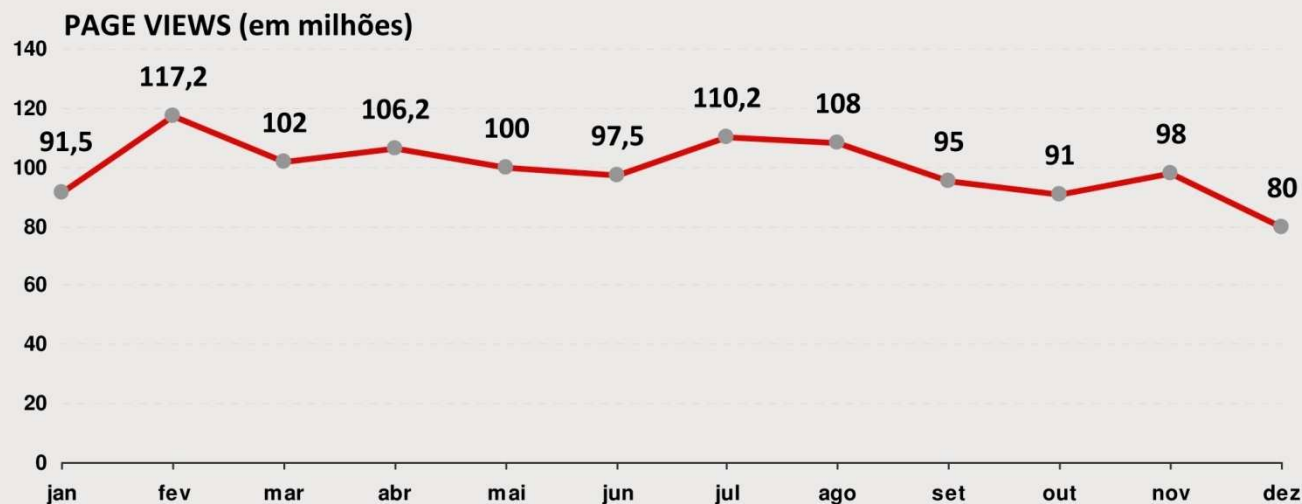

mídia kit **ON-LINE**

<http://editoraglobo.globo.com>

**EDITORA
GLOBO**

13 websites

100 milhões de page views

6,6 milhões* de usuários únicos/mês

Ibope Online – Média/2010 – Painel: Home + Work
*Unduplicated Audience

EVOLUÇÃO DA AUDIÊNCIA DOS SITES DA EDITORA GLOBO

TODOS OS SITES:

EDITORA GLOBO

Fonte: Ibope Online – Painel: Home + Work
* Unduplicated Audience

epocasp.com.br

ÉPOCA SÃO PAULO, o site da sua cidade.

Com um olhar atento as tendências, o site de ÉPOCA SÃO PAULO é receptivo a tudo o que está acontecendo de novo na cidade: gente, cultura, restaurantes, bares e lazer. O site traz um guia georreferenciado de restaurantes e bares, com descrição e avaliação dos principais pontos da noite e gastronomia paulistana. Vale frisar que as visitas dos críticos de ÉPOCA SÃO PAULO a bares, restaurantes e casas noturnas são anônimas. Todas as despesas são paga pela revista. O site tem ainda blogs, enquetes e vídeos.

820.000
pageviews/mês

284.000
unique visitors/mês

58% Homens 42% Mulheres

Ibope Online – Média/10 – Painel: Home + Work

Tabela

TABELA DE PREÇOS 2011 SITES DA EDITORA GLOBO

SITE / FORMATO	Super Banner 728x90	Super Banner expand 728x400	Dhtml (Floater)	Rich Media	Arroba Banner 300x250	Arroba expand 300x600	Corner 234x90	Mini Banner Expansível	Botão (patrocínio) 120x60
	CPM	CPM	DIÁRIA	CPM	CPM	CPM	CPM	CPM	CPM
Época	119	131	4.596	158	105	118	-	-	46
Época Negócios	127	140	4.925	168	112	125	91	112	50
Época São Paulo	117	129	4.514	154	104	116	-	-	45
Quem	117	129	4.514	154	104	116	-	104	45
Marie Claire	127	140	4.925	168	112	125	91	-	50
Criativa	117	129	4.514	154	104	116	83	-	45
Casa e Jardim	117	129	4.514	154	104	116	83	104	45
Crescer	117	129	4.514	154	104	116	83	104	45
PEGN	119	131	4.596	158	105	118	84	-	46
Globor Rural	117	129	4.514	154	104	116	-	-	45
Auto Esporte	127	140	4.925	168	112	125	-	112	50
Galileu	117	129	4.514	154	104	116	83	-	45